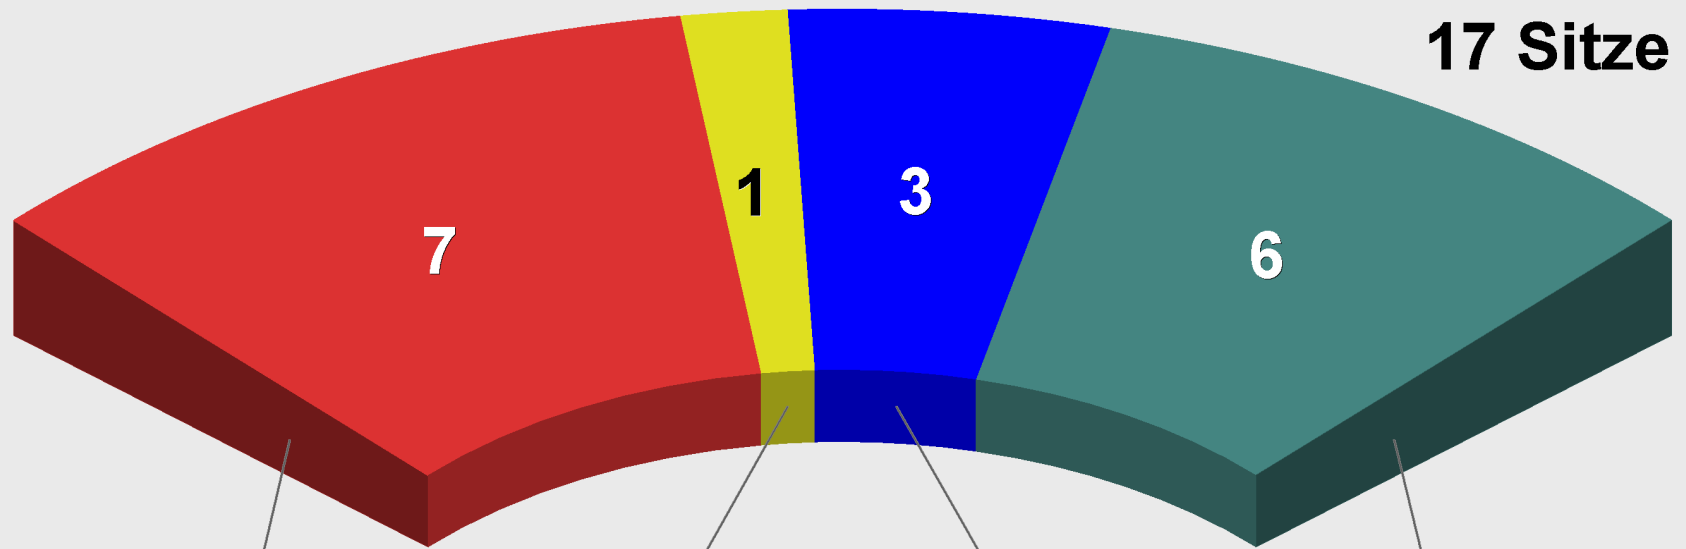

**Ausländerbeiratswahl 2010 - vorläufig**  
Vorläufige Sitzverteilung

**IL**

**7 Sitze**

5.480 St.  
41,2%

**KI**

**1 Sitz**

586 St.  
4,4%

**VdGS**